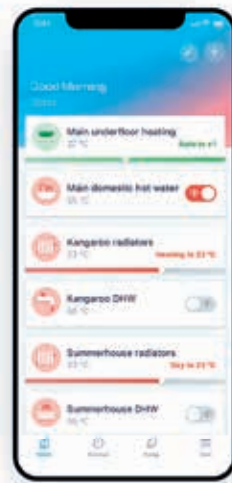

De Onecta App is speciaal ontworpen voor mensen die een druk leven leiden en hun verwarmings- en koelsysteem op hun smartphone willen bedienen.

Stembesturing

Voor nog meer comfort en gemak biedt de Onecta App ook stembesturing. Dankzij deze handsfree functie kunt u uw unit nu sneller dan ooit tevoren beheren.

De stembesturing is multifunctioneel en meertalig, en kan perfect worden gecombineerd met alle intelligente apparaten, waaronder ook Google Assistant en Amazon Alexa.

Voorbeeld van het gebruik van de stembesturing via Google Assistant

Voorbeeld van het gebruik van de stembesturing via Amazon Alexa

Programmering

Programmeer wanneer het systeem moet werken, en creëer tot zes acties per dag.

- De kamertemperatuur en de bedrijfsmodus instellen
- De vakantiemodus inschakelen om kosten te besparen

Bewaking

Ontvang een uitgebreid overzicht van de werking van het systeem, en van het energieverbruik.

- De status van het verwarmingssysteem controleren
- Toegang tot grafieken over het energieverbruik (dag, week, maand)